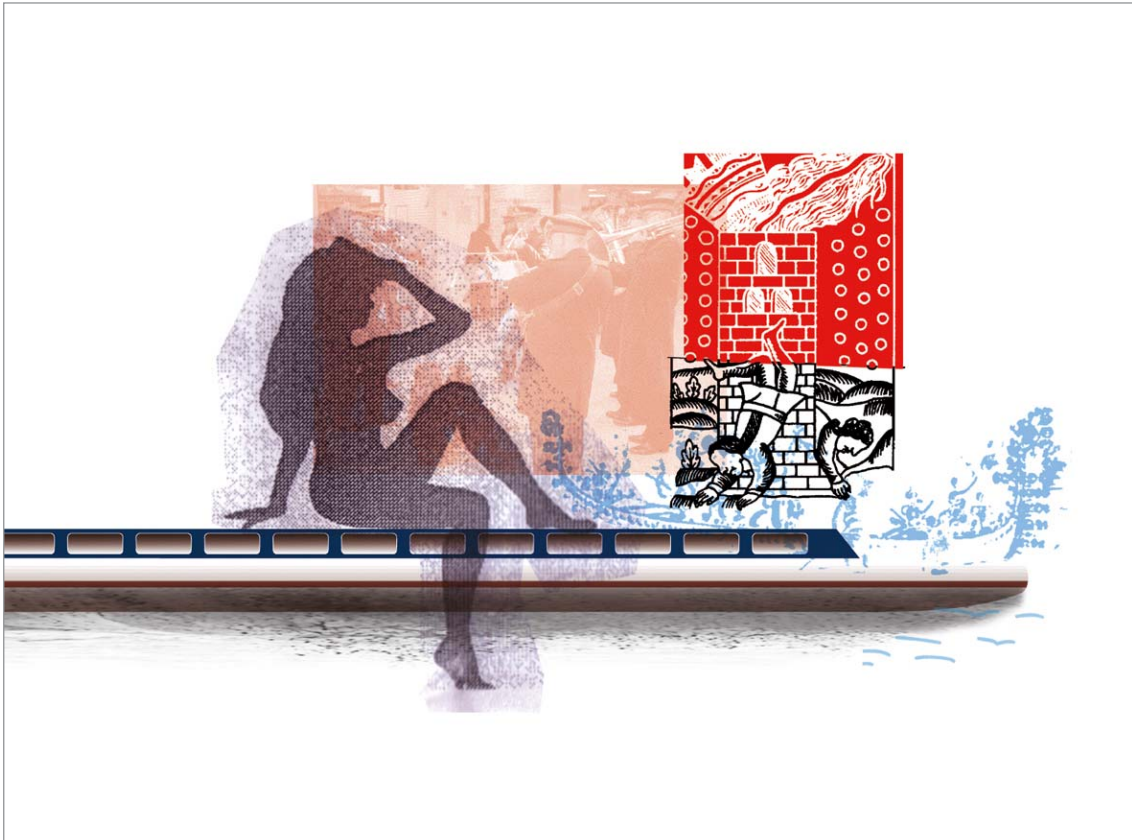

20 x A1  
siebdruck

thomas  
klockmann

about a boy  
88 x 63 cm

blue red and black magic  
88 x 63 cm

Abb. 26: Frau auf Wiese

für paula und frieda  
88 x 63 cm

go with the wind  
88 x 63 cm

harmony zone  
88 x 63 cm

kirchgang  
63 x 44 cm

let's play dress up (gesellschaftsaquarium)  
63 x 88 cm

listen to the band  
63 x 88 cm

nachhause  
88 x 63 cm

picture box  
88 x 63 cm

no face or number  
88 x 63 cm

watchmyselfgoby  
88 x 63 cm

9b.munhofendellabom-11.www\9b.051ust1\www\1zu120.de / www.it-modellbahnforum.de

streckennetz (mörrike)  
888 x 63 cm

spielplatz  
88 x 63 cm  
(auf chamoisfarbigem karton)

stickers  
63 x 88 cm

ostia moderna  
44 x 31 cm