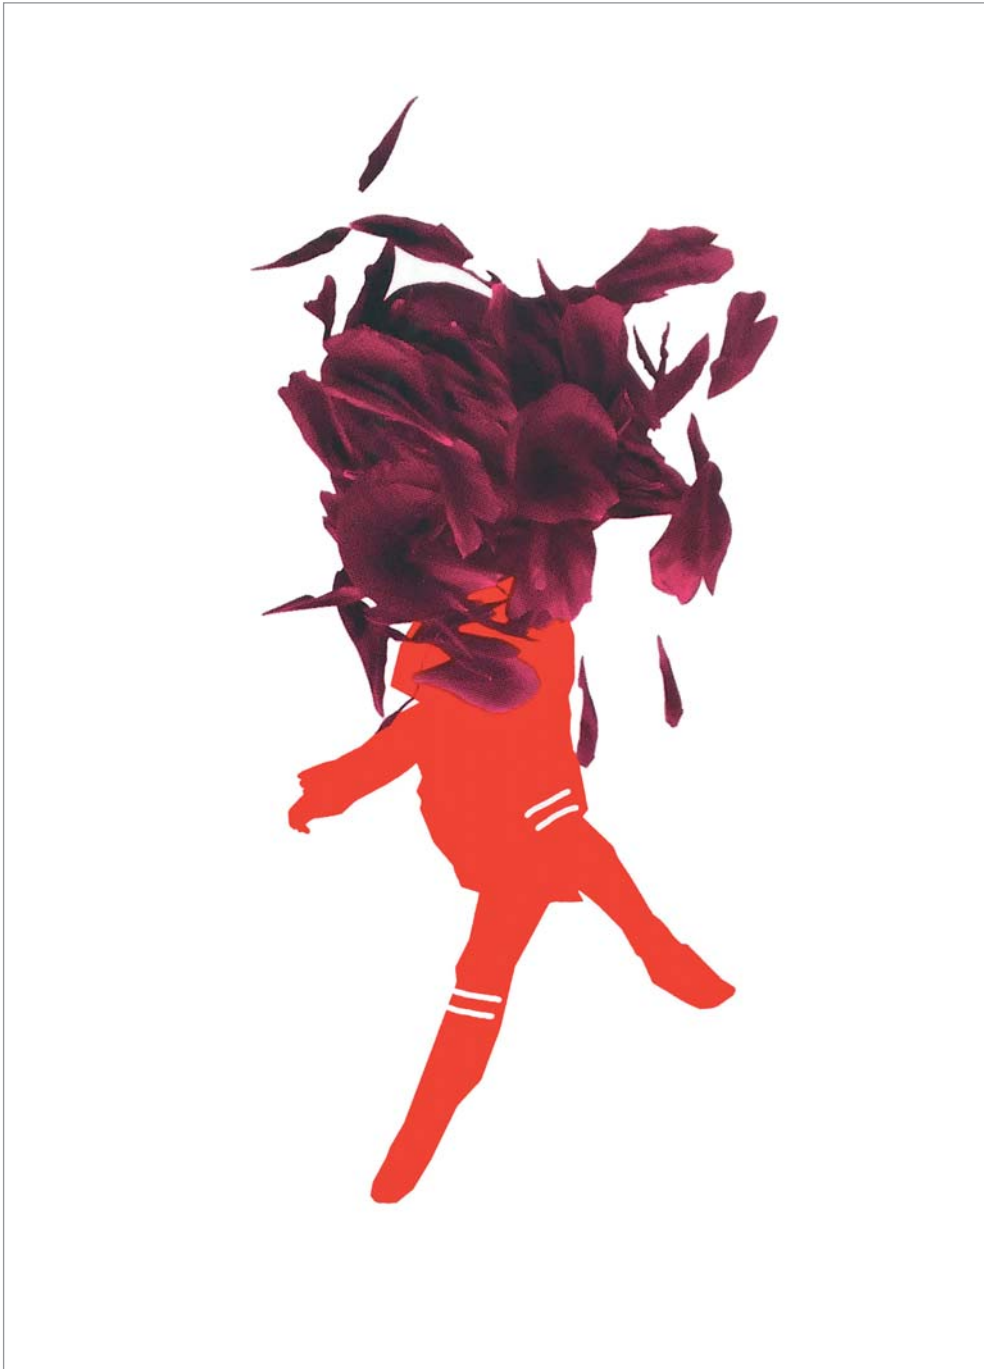

20 x A1  
siebdruck

thomas  
klockmann

about a boy  
88 x 63 cm

blue red and black magic  
88 x 63 cm

Abb. 26: Frau auf Wiese

für paula und frieda  
88 x 63 cm

go with the wind  
88 x 63 cm

harmony zone  
88 x 63 cm

kirchgang  
63 x 44 cm

let's play dress up (gesellschaftsaquarium)  
63 x 88 cm

listen to the band  
63 x 88 cm

nachhause  
88 x 63 cm

picture box  
88 x 63 cm

no face or number  
88 x 63 cm

watchmyselfgoby  
88 x 63 cm

9b.munhofendellabom-11.www\9b.051ust1\www\1zu120.de / www.it-modellbahnforum.de

streckennetz (mörrike)  
888 x 63 cm

spielplatz  
88 x 63 cm  
(auf chamoisfarbigem karton)

stickers  
63 x 88 cm

ostia moderna  
44 x 31 cm