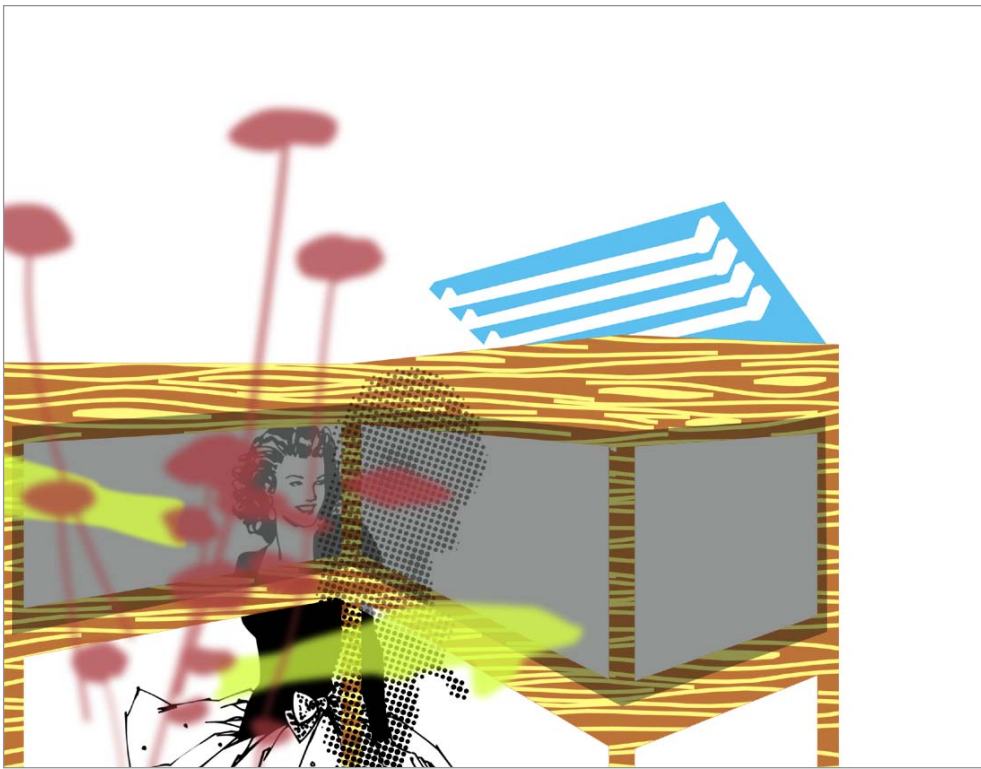

20 x A1  
siebdruck

thomas  
klockmann

about a boy  
88 x 63 cm

blue red and black magic  
88 x 63 cm

Abb. 26: Frau auf Wiese

für paula und frieda  
88 x 63 cm

go with the wind  
88 x 63 cm

harmony zone  
88 x 63 cm

kirchgang  
63 x 44 cm

let's play dress up (gesellschaftsaquarium)  
63 x 88 cm

listen to the band  
63 x 88 cm

nachhause  
88 x 63 cm

picture box  
88 x 63 cm

no face or number  
88 x 63 cm

watchmyselfgoby  
88 x 63 cm

9b.munhofendellabom-11.www\9b.051ust1\www\1zu120.de / www.it-modellbahnforum.de

streckennetz (mörrike)  
888 x 63 cm

spielplatz  
88 x 63 cm  
(auf chamoisfarbigem karton)

stickers  
63 x 88 cm

ostia moderna  
44 x 31 cm

timehello  
63 x 44 cm

timegoodbye  
63 x 44 cm

1000 und 1 tag  
88 x 63 cm