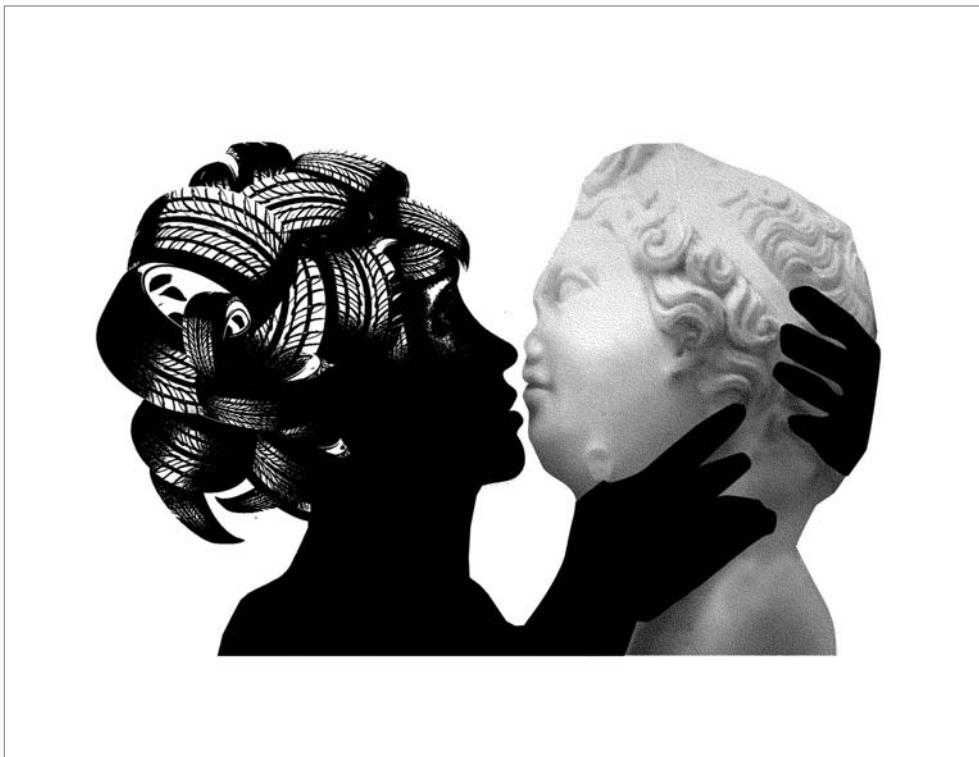

20 x A1  
siebdruck

thomas  
klockmann

about a boy  
88 x 63 cm

blue red and black magic  
88 x 63 cm

Abb. 26: Frau auf Wiese

für paula und frieda  
88 x 63 cm

go with the wind  
88 x 63 cm

harmony zone  
88 x 63 cm

9b.munhofendellabom-11.www\9b.051ust1\www\1zu120.de / www.it-modellbahnforum.de

streckennetz (mörrike)  
888 x 63 cm

spielplatz  
88 x 63 cm  
(auf chamoisfarbigem karton)

stickers  
63 x 88 cm

ostia moderna  
44 x 31 cm

timehello  
63 x 44 cm

timegoodbye  
63 x 44 cm

1000 und 1 tag  
88 x 63 cm