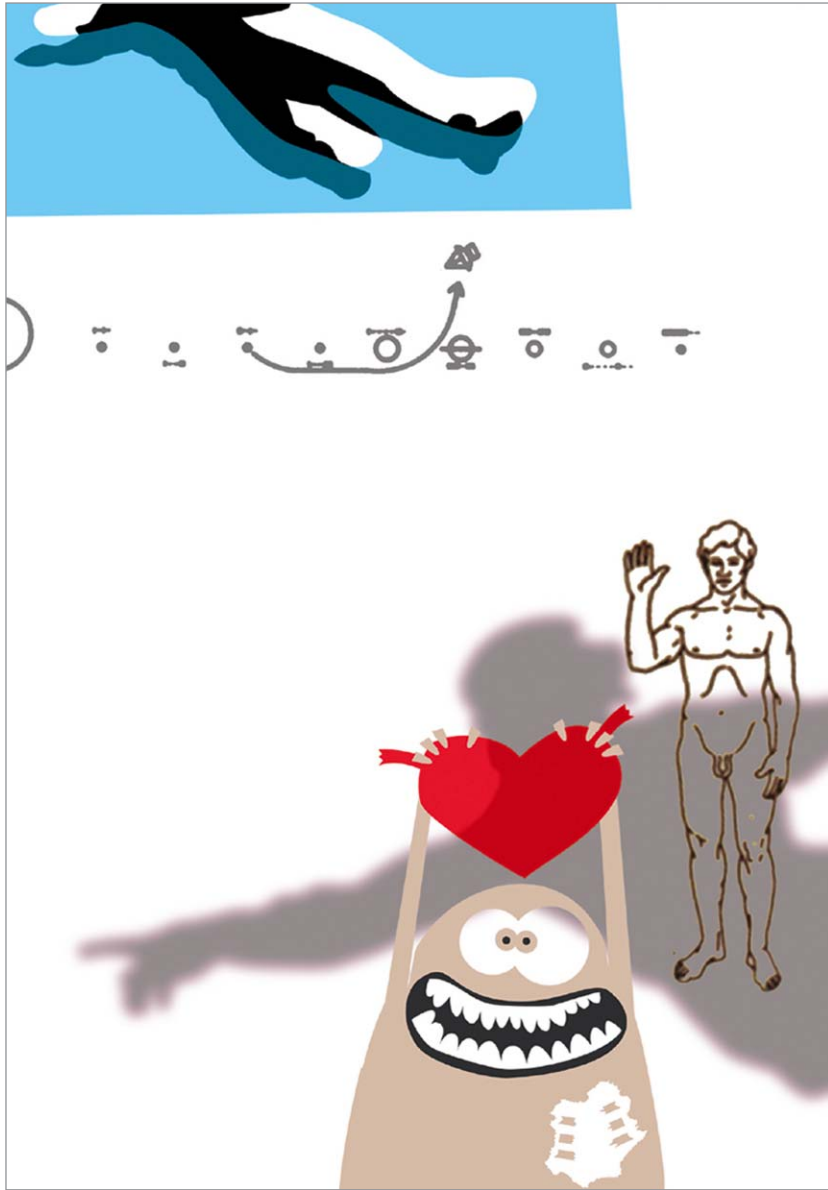

20 x A1  
siebdruck

thomas  
klockmann

about a boy  
88 x 63 cm

blue red and black magic  
88 x 63 cm

Abb. 26: Frau auf Wiese

für paula und frieda  
88 x 63 cm

go with the wind  
88 x 63 cm

harmony zone  
88 x 63 cm

9b.munhofendellabom-11.www\9b.051ust1\www\1zu120.de / www.it-modellbahnforum.de

streckennetz (mörrike)  
888 x 63 cm

spielplatz  
88 x 63 cm  
(auf chamoisfarbigem karton)

stickers  
63 x 88 cm

ostia moderna  
44 x 31 cm

timehello  
63 x 44 cm

timegoodbye  
63 x 44 cm

1000 und 1 tag  
88 x 63 cm