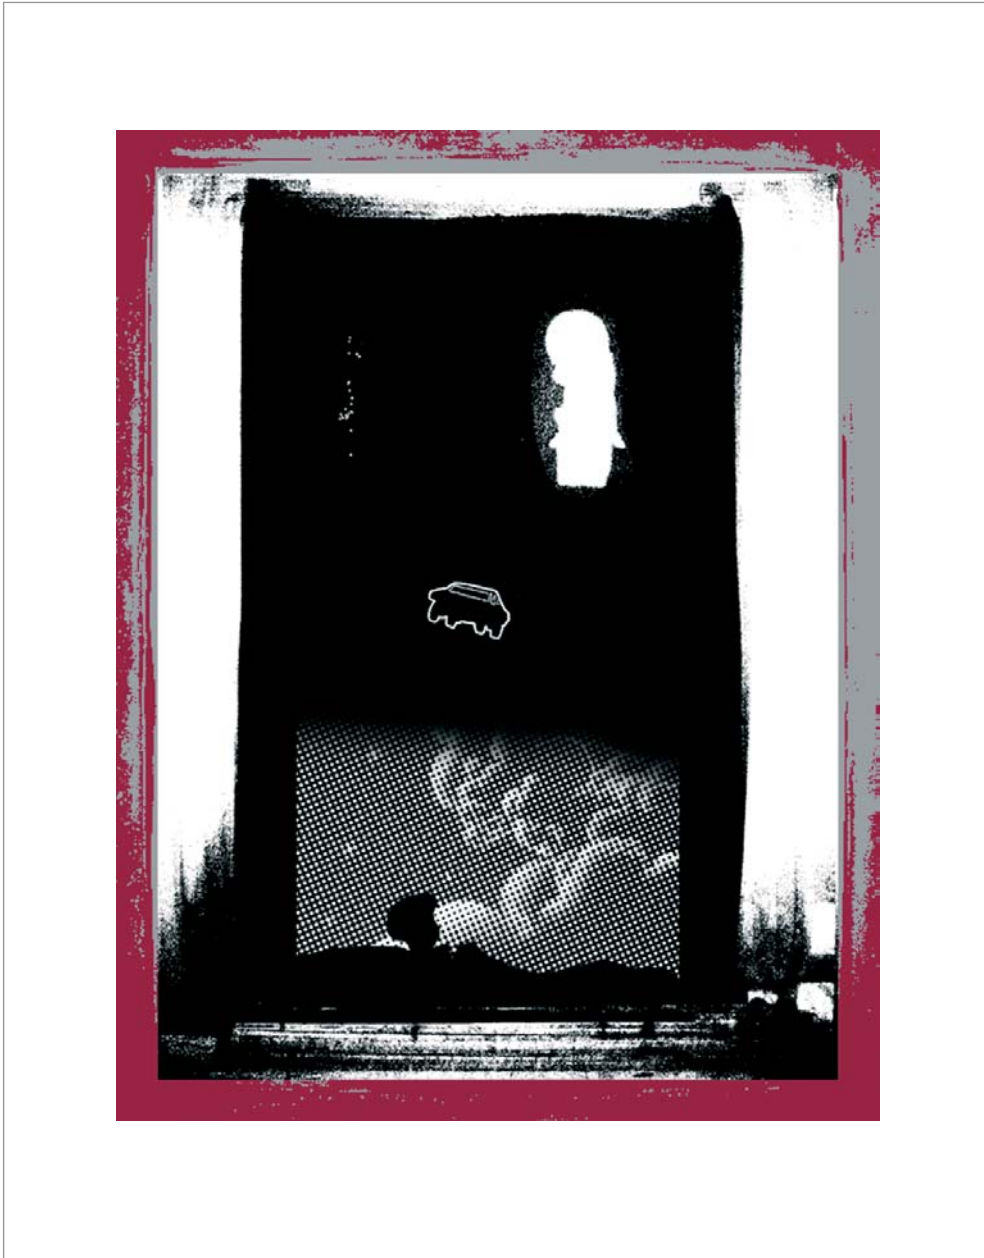

20 x A1  
siebdruck

thomas  
klockmann

about a boy  
88 x 63 cm

blue red and black magic  
88 x 63 cm

Abb. 26: Frau auf Wiese

für paula und frieda  
88 x 63 cm

go with the wind  
88 x 63 cm

harmony zone  
88 x 63 cm

kirchgang  
63 x 44 cm

let's play dress up (gesellschaftsaquarium)  
63 x 88 cm

listen to the band  
63 x 88 cm

nachhause  
88 x 63 cm

picture box  
88 x 63 cm

no face or number  
88 x 63 cm

watchmyselfgoby  
88 x 63 cm